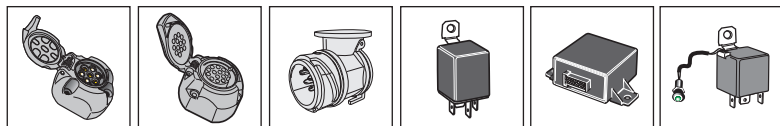

SPARE PARTS

www.ecs-electronics.com

Partnr.: RN-079-BB

Gebrauchsanleitung (DE)	(CZ) Uživatelská příručka
Mode d'emploi (FR)	(DK) Brugervejledning
Gebruikershandleiding (NL)	(FI) Käyttöohjeet
User guide (GB)	(GR) Οδηγός χρήστη
Guía del usuario (ES)	(NO) Brukerveiledning
Manuale di istruzioni (IT)	(PL) Instrukcja obsługi
Bruksanvisning (SE)	

Renault Megane Coupé 2009-

- (DE) Anschluss Steckdose
- (FR) Connection de la prise
- (NL) Contactdoos aansluiting
- (GB) Socket connection
- (ES) Conexión de la caja de enchufe
- (IT) Allaccio zoccolo
- (SE) Anslutning kontaktdosa
- (CZ) Objímkový konektor
- (DK) Stikdåse forbindelse
- (FI) Pistorasia liitäntä
- (GR) Υποδοχή σύνδεσης
- (NO) Tilkobling koblingsboks
- (PL) Połączenie przez gniazdo